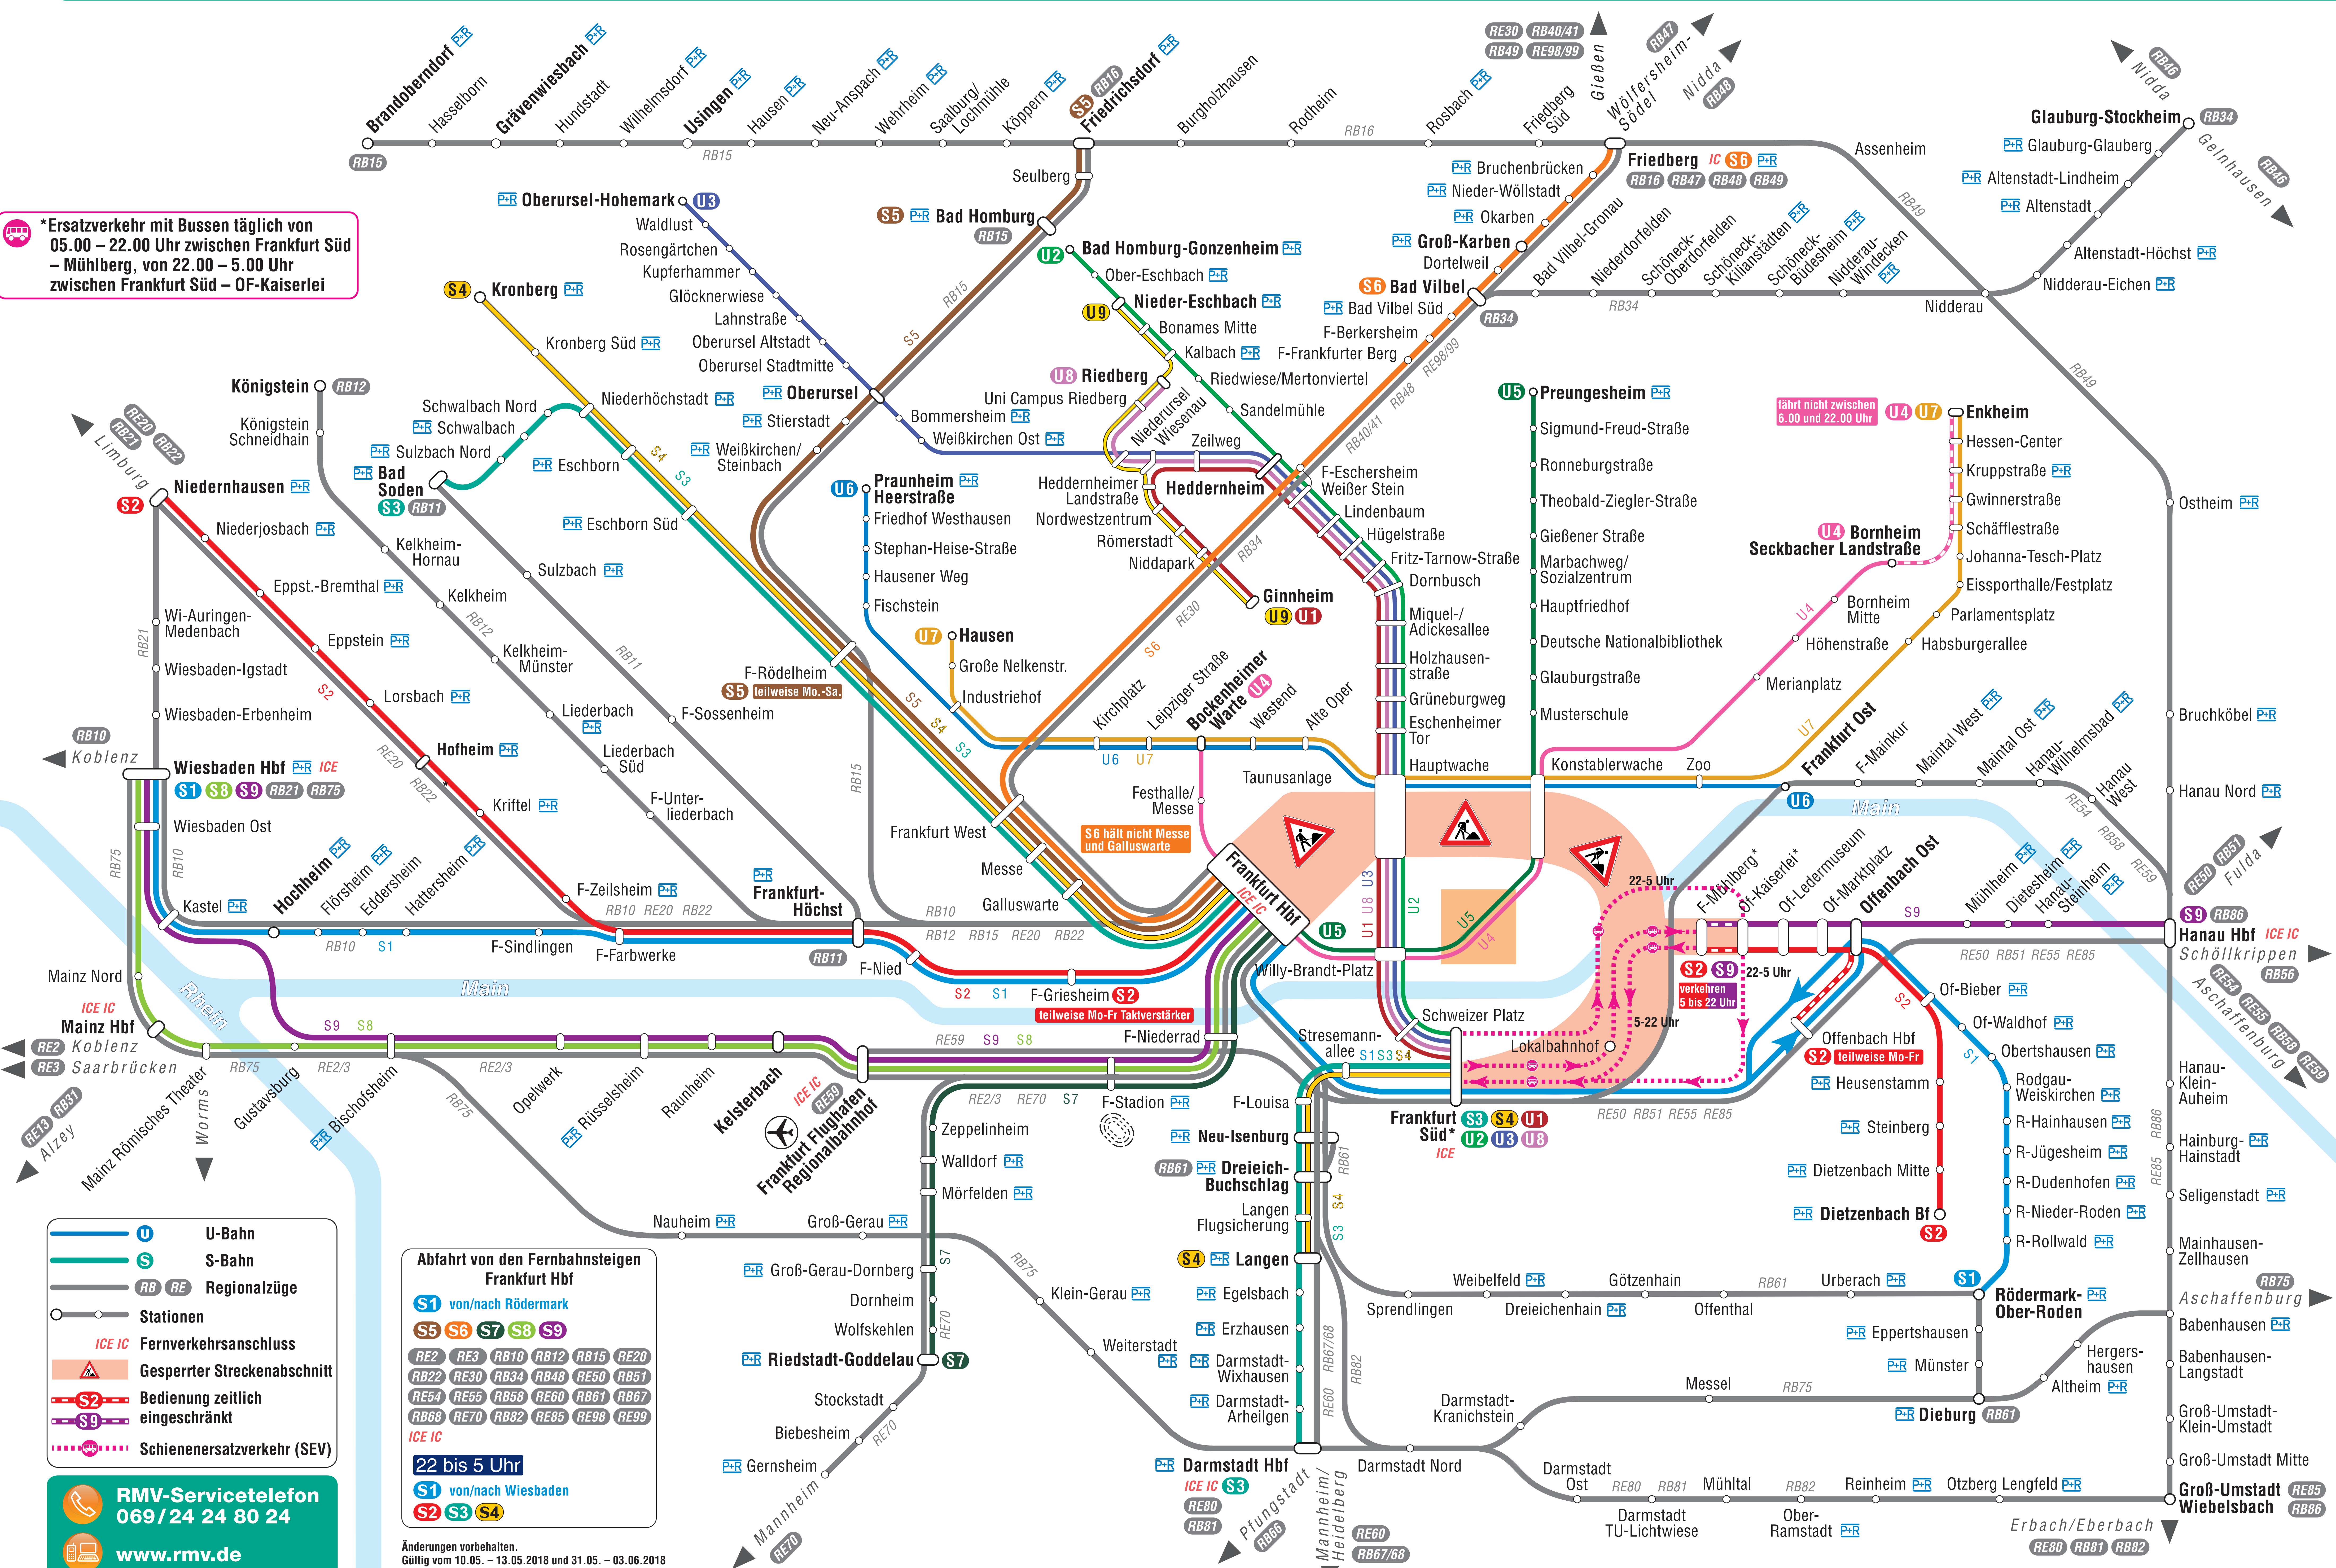

*Ersatzverkehr mit Bussen täglich von 05.00 – 22.00 Uhr zwischen Frankfurt Süd – Mühlberg, von 22.00 – 5.00 Uhr zwischen Frankfurt Süd – OF-Kaiserlei

- U-Bahn
- S-Bahn
- Regionalzüge
- Stationen
- Fernverkehrsanschluss
- Gesperrter Streckenabschnitt
- Bedienung zeitlich eingeschränkt
- Schienenersatzverkehr (SEV)

Abfahrt von den Fernbahnsteigen Frankfurt Hbf

S1	von/nach Rödermark
S5 S6 S7 S8 S9	
RE2 RE3 RB10 RB12 RB15 RE20	
RB22 RE30 RB34 RB48 RE50 RB51	
RE54 RE55 RB58 RE60 RB61 RB67	
RB68 RE70 RB82 RE85 RE98 RE99	
ICE IC	
22 bis 5 Uhr	
S1	von/nach Wiesbaden
S2 S3 S4	

RMV-Servicetelefon
069/24 24 80 24
www.rmv.de

Änderungen vorbehalten.
Gültig vom 10.05. – 13.05.2018 und 31.05. – 03.06.2018
© Rhein-Main-Verkehrsverbund