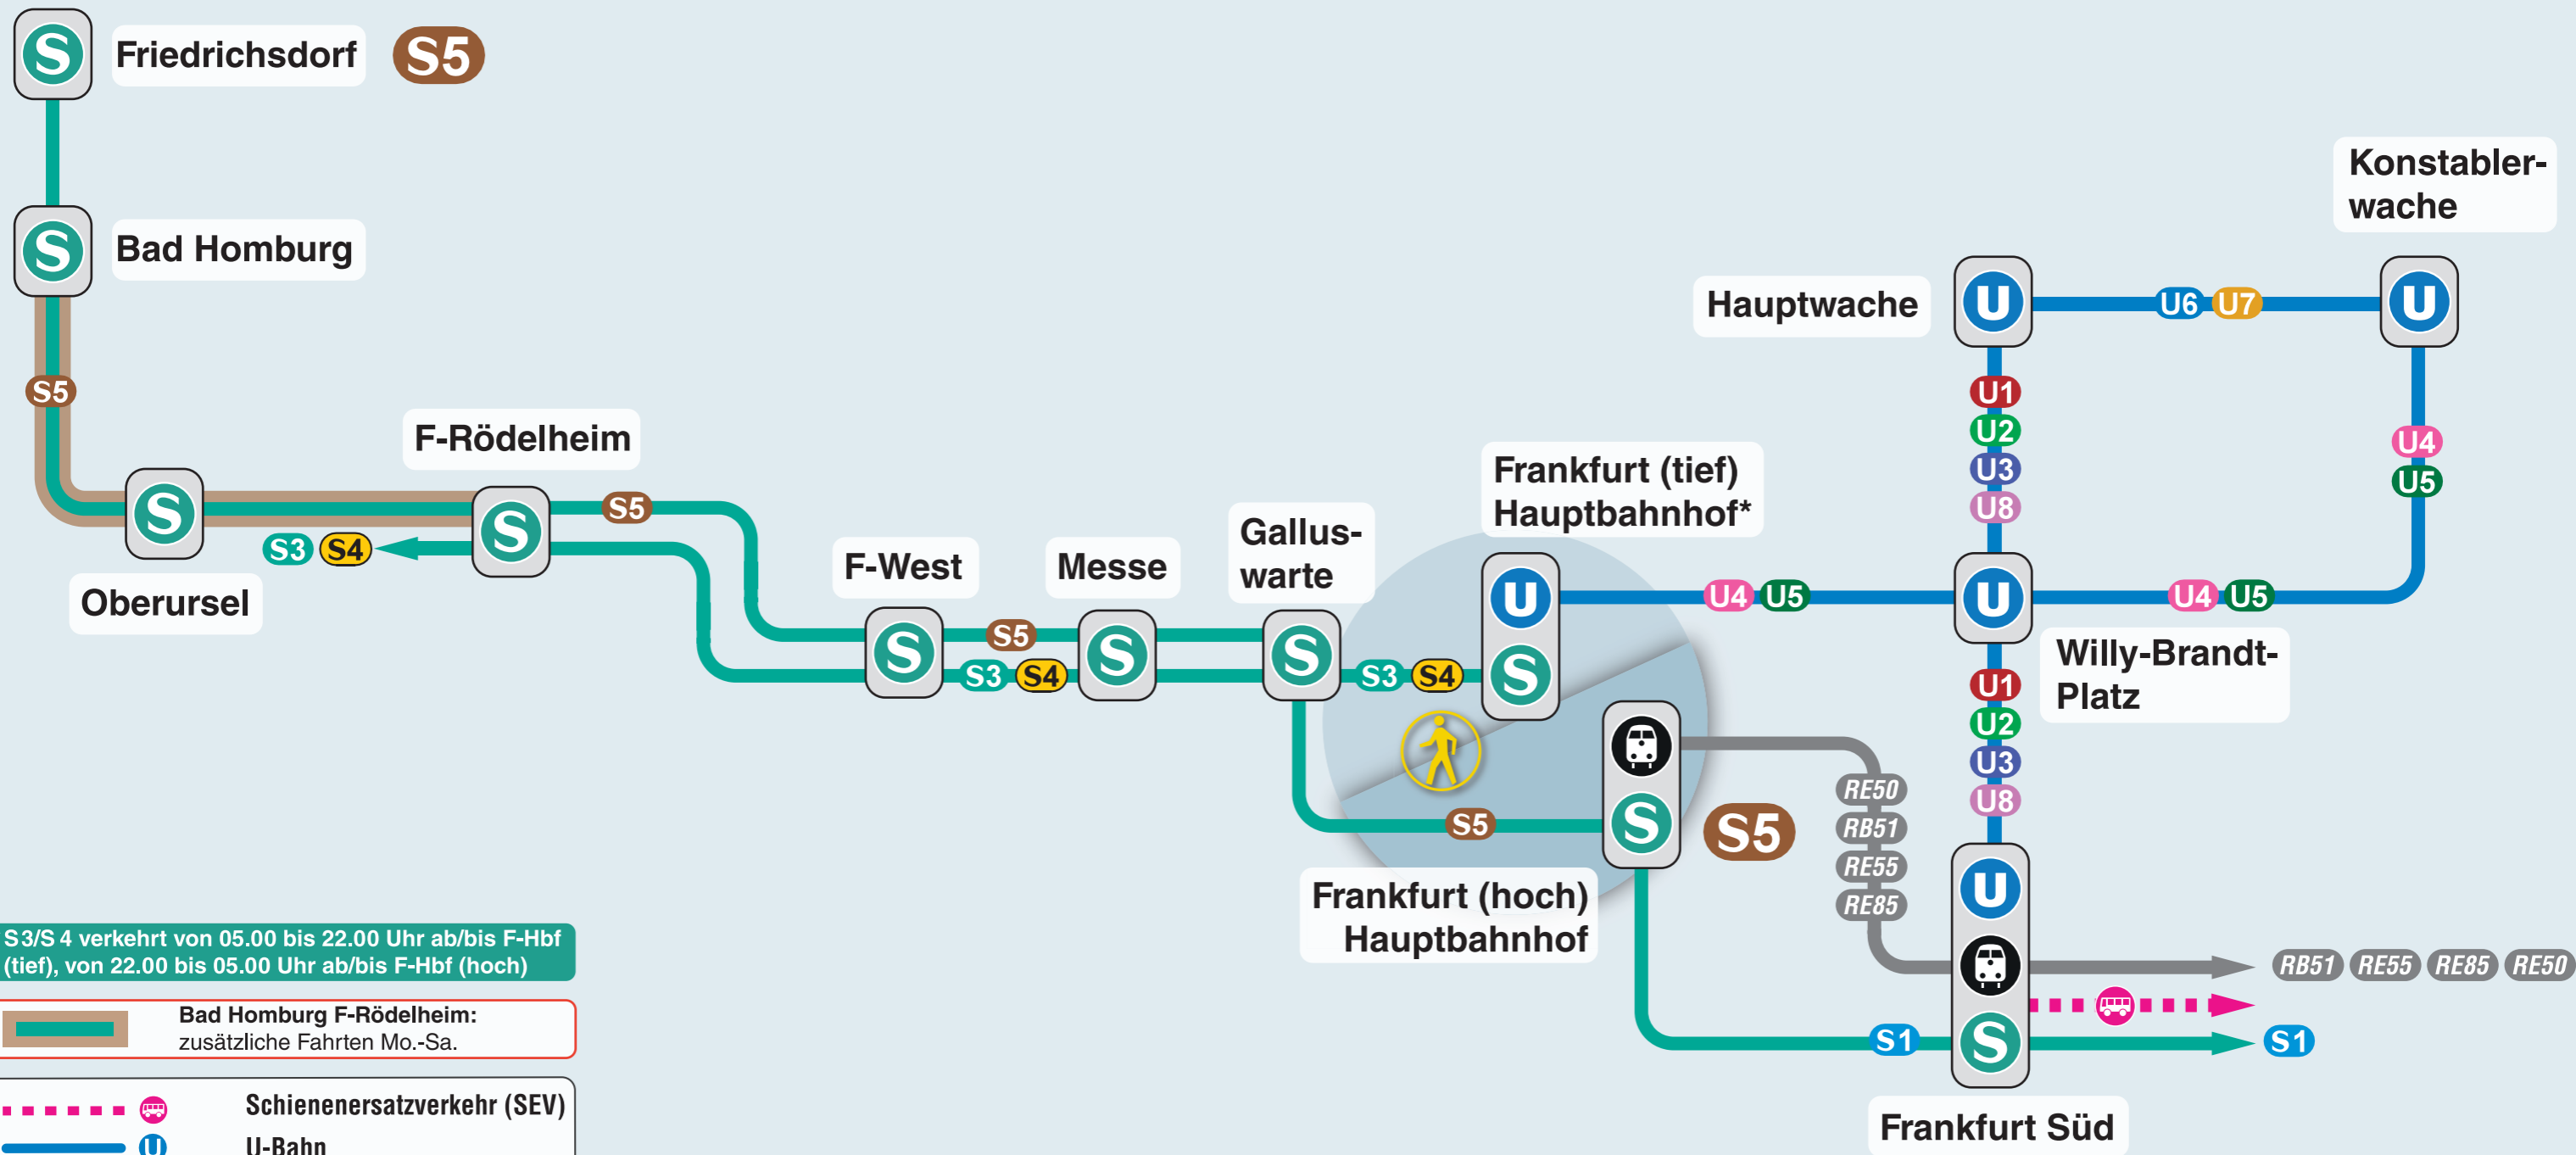

S5

*S3/S4 verkehrt von 05.00 bis 22.00 Uhr ab/bis F-Hbf (tief), von 22.00 bis 05.00 Uhr ab/bis F-Hbf (hoch)

Bad Homburg F-Rödelheim: zusätzliche Fahrten Mo.-Sa.

- Schienenersatzverkehr (SEV)
- U-Bahn
- S-Bahn
- Regionalzüge
- Umstieg Frankfurt Hbf (tief) – Frankfurt Hbf (hoch)