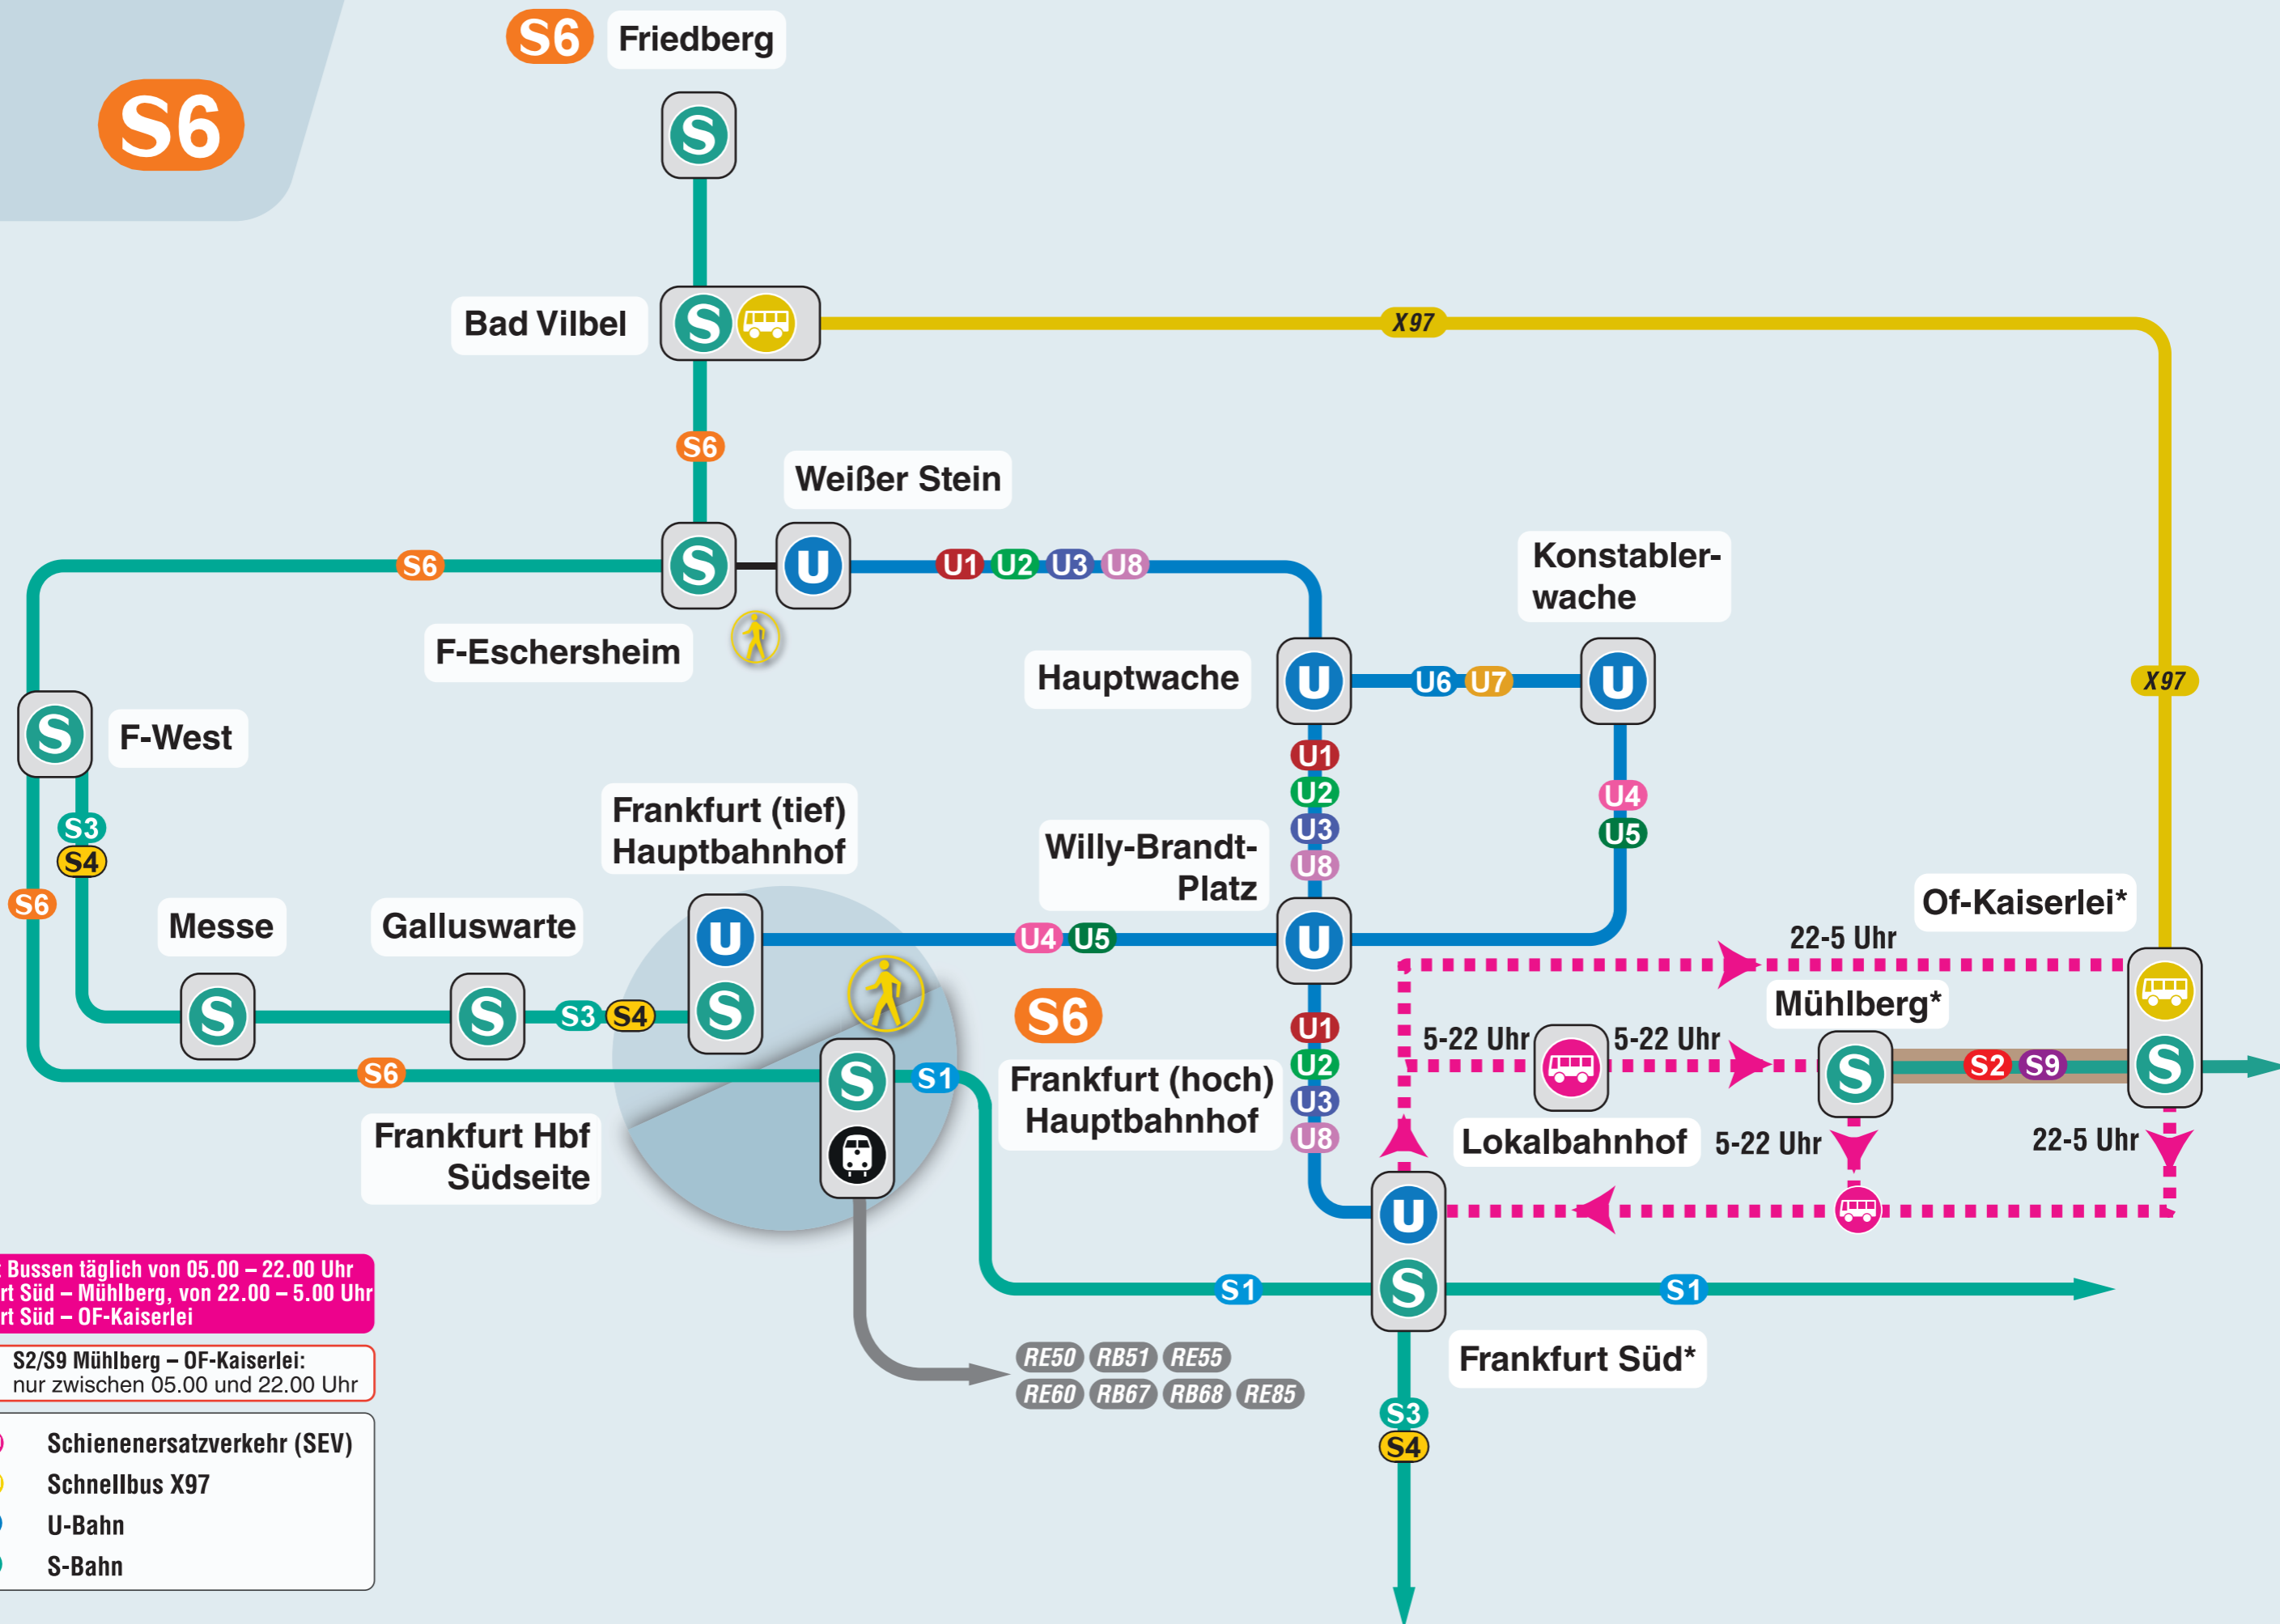

S6

*Ersatzverkehr mit Bussen täglich von 05.00 – 22.00 Uhr zwischen Frankfurt Süd – Mühlberg, von 22.00 – 5.00 Uhr zwischen Frankfurt Süd – Of-Kaiserlei

S2/S9 Mühlberg – Of-Kaiserlei:
nur zwischen 05.00 und 22.00 Uhr

- - - Schienenersatzverkehr (SEV)
- Schnellbus X97
- U-Bahn
- S-Bahn