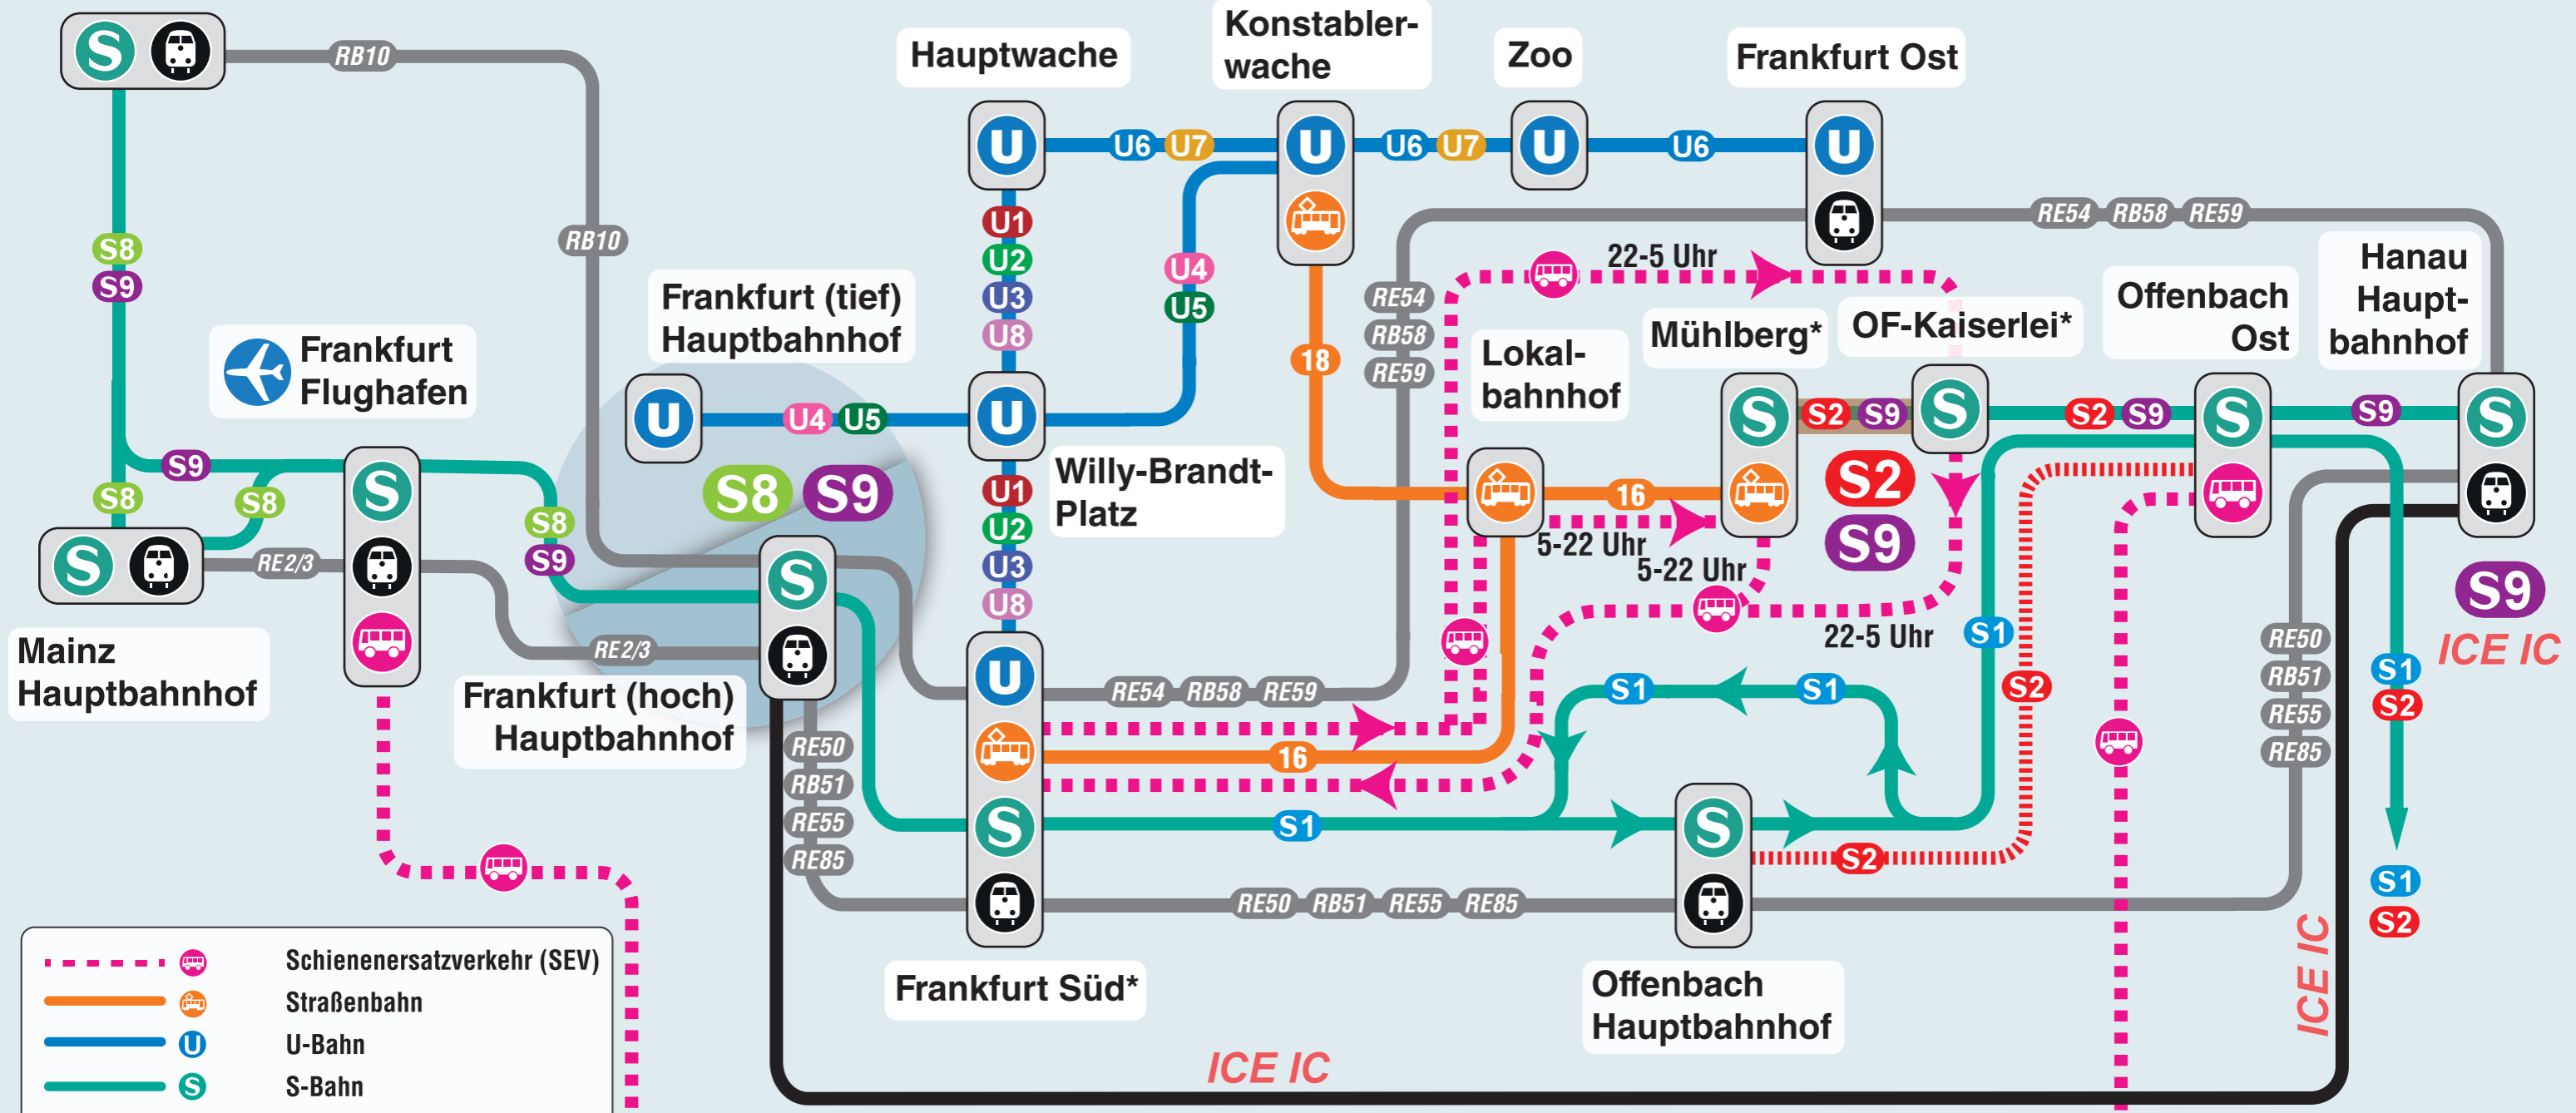

S8 S9

Wiesbaden Hauptbahnhof S8 S9

- - - Schienenersatzverkehr (SEV)
- Straßenbahn
- U U-Bahn
- S S-Bahn
- RB RE Regionalzüge
- ICE IC Fernverkehr
- Umstieg Frankfurt Hbf (tief) – Frankfurt Hbf (hoch)

* Ersatzverkehr mit Bussen täglich von 05.00 – 22.00 Uhr zwischen Frankfurt Süd – Mühlberg, von 22.00 – 5.00 Uhr zwischen Frankfurt Süd – OF-Kaiserlei

S2 S9 Mühlberg – OF-Kaiserlei: nur zwischen 05.00 und 22.00 Uhr

S2 Offenbach Hbf – Offenbach Ost: Mo.-Fr. 6-9 und 16-19 Uhr
 Offenbach Ost – Offenbach Hbf: Mo.-Fr. 6-9 und 16-19 Uhr